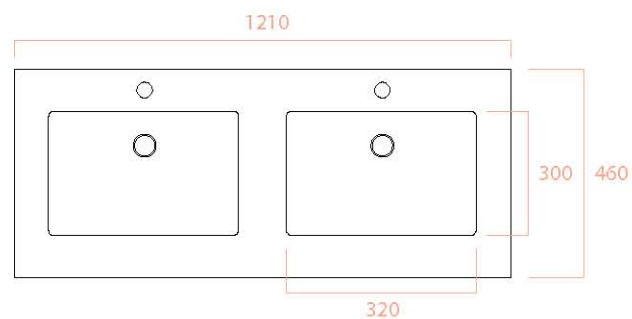

COTAS

F 40 CENTRADO

F 46 CENTRADO

F 46 2 SENOS

Resto de medidas y colores bajo pedido.

	FONDO	LARGO (A)	PRECIO
ESQ. REDONDA Para serie Navia y Navia natura	46	80	145 €
		100	184 €
ARCO Para serie Sella	46	80	156 €
		100	196 €