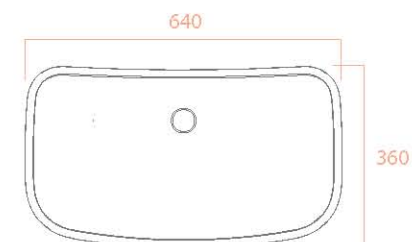

F 40 CENTRADO

F 46 CENTRADO

F 46 DESPLAZADO

F 46 2 SENOS

Opción modular encimera seno desplazado

Medidas personalizadas hasta 270 cm. en centrados y desplazados bajo pedido.
Medidas personalizadas hasta 220 cm. en encimeras de 2 senos bajo pedido.

	FONDO	LARGO (A)	PRECIO
TAPA	46	60,5	167 €
		70,5	175 €
		80,5	198 €
		90,5	209 €
		100,5	217 €
		110,5	235 €
		120,5	246 €
		140,5	275 €

Posición de grifo y lavabo personalizada adjuntando todos los datos en un dibujo técnico

Resto de medidas bajo pedido.

	ALTO	SENO	PRECIO
DUNE	16	50x35	159 €
COSMOS	15	Ø 40	225 €
SOFT	10,5	64x36	227 €

TAPA

SOFT

COSMOS

DUNE

IVA no incluido

DUBAI