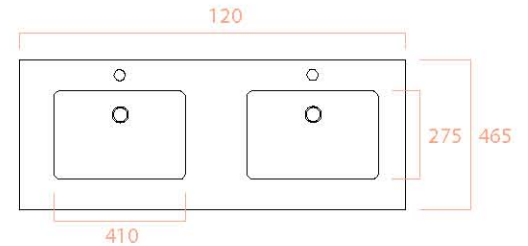

F 46 2 SENOS

Opción modular encimera seno desplazado **MUEBLE** **MODULO**

CENTRADO	46	60	62 €
		80	78 €
		100	103 €