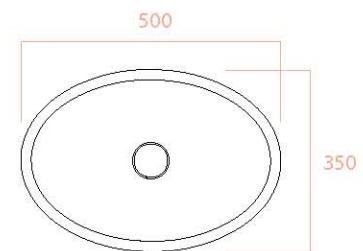

Resto de medidas bajo pedido.

	ALTO	SENO	PRECIO
DUNE	16	50x35	159 €
COSMOS	15	Ø 40	225 €
SOFT	10,5	64x36	227 €

TAPA

SOFT

COSMOS

DUNE

IVA no incluido

DUBAI