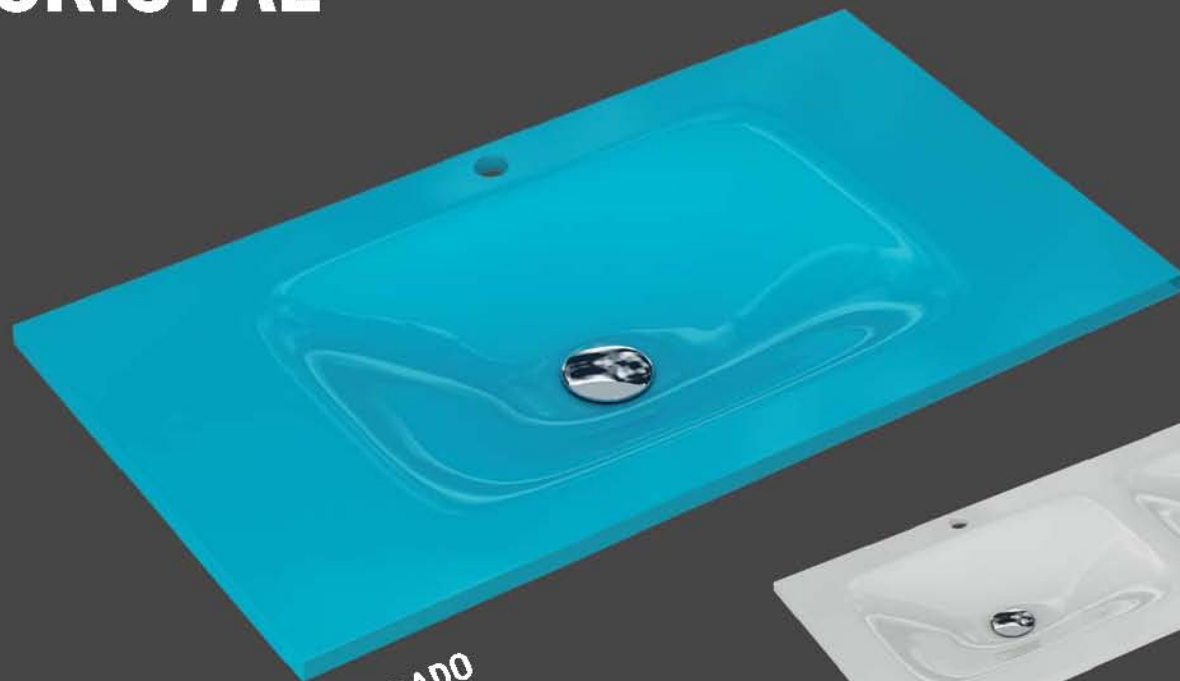

2 SENOS

CRISTAL

CENTRADO