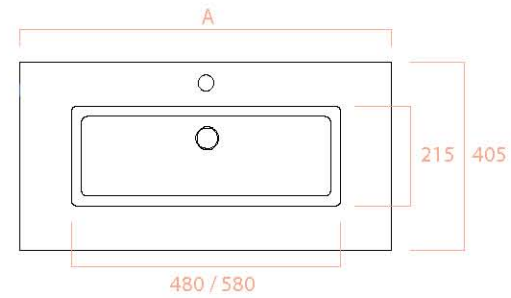

Blanco mate

	FONDO	LARGO (A)	SENO	PRECIO	
CENTRADO	40	60,5	48x21,5	179 €	
		70,5	58x21,5	232 €	
		80,5	58x21,5	246 €	
	46	60,5	48x27	189 €	
		70,5	58x27	232 €	
		80,5	58x27	248 €	
		90,5	58x27	270 €	
		100,5	58x27	285 €	
		120,5	58x27	333 €	
DESPLAZADO	46	80,5	<input type="text" value="60"/> <input type="text" value="20"/>	48x27	254 €
		100,5	<input type="text" value="60"/> <input type="text" value="40"/>	58x27	298 €
		120,5 - A	<input type="text" value="60"/> <input type="text" value="60"/>	48x27	345 €
		120,5 - B	<input type="text" value="80"/> <input type="text" value="40"/>	58x27	345 €
		140,5	<input type="text" value="80"/> <input type="text" value="60"/>	58x27	398 €
2 SENOS	46	120,5	48x27	379 €	
		140,5	48x27	415 €	

F 40 CENTRADO

F 46 CENTRADO

F 46 DESPLAZADO

F 46 2 SENOS

Opción modular encimera seno desplazado

Medidas personalizadas hasta 270 cm. en centrados y desplazados bajo pedido.
Medidas personalizadas hasta 220 cm. en encimeras de 2 senos bajo pedido.