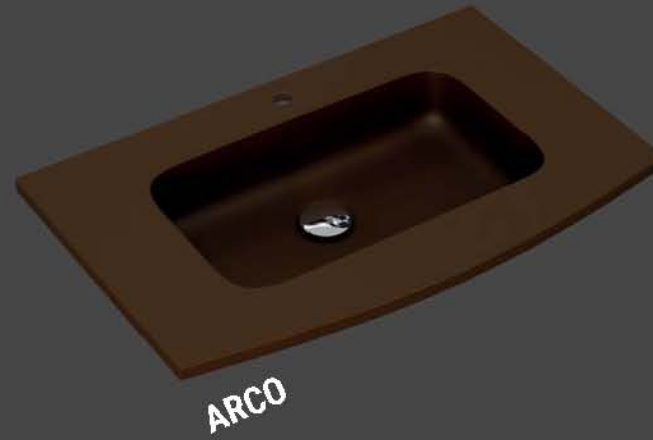

Blanco

Negro
metalizado

Plata

Marrón
metalizado

Morado

Plata

Marrón
metalizado

Morado

	FONDO	LARGO (A)	PRECIO
CENTRADO	46	70	224 €
		80	236 €
		100	252 €

F 46 CENTRADO

Resto de medidas y colores bajo pedido.

ESQUINA REDONDA Para serie Navia y Navia natura	46	80	265 €
		100	315 €
ARCO Para serie Sella	46	80	265 €
		100	315 €