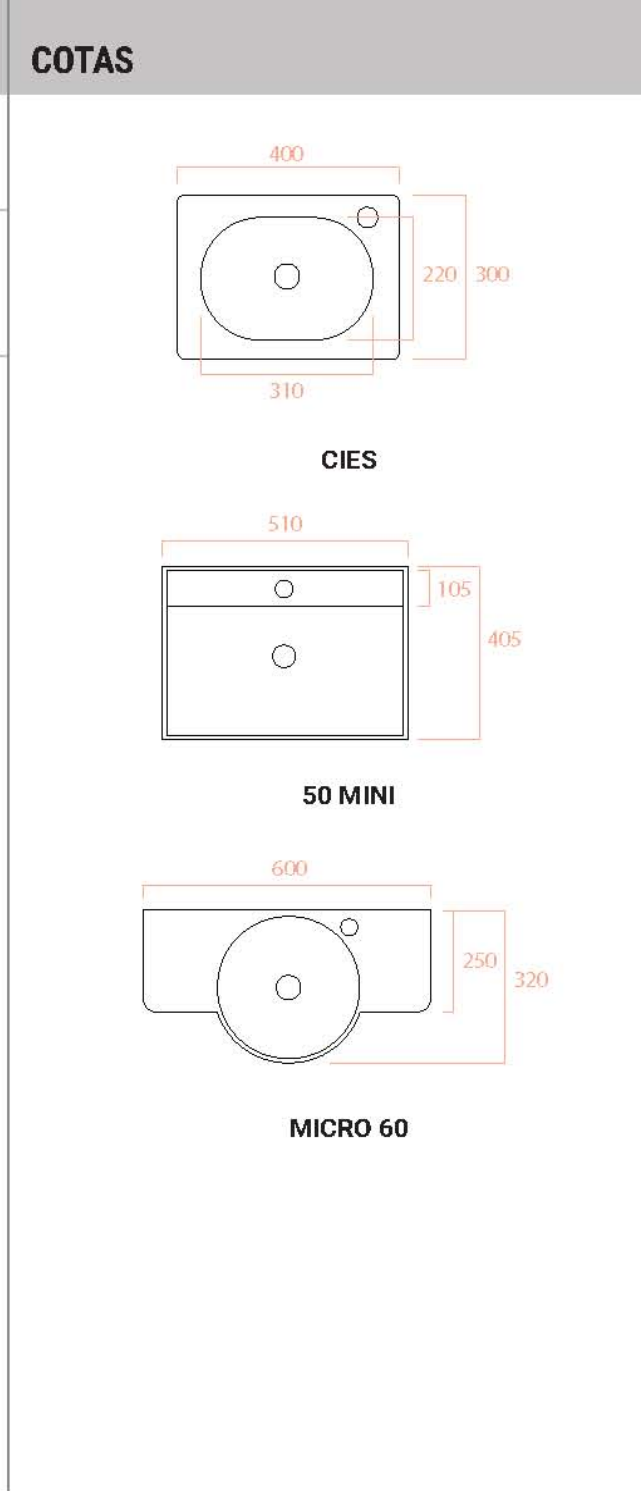

FONDO	LARGO	PRECIO
CIES para Aldan	30	40	79 €
50 MINI para Loa, Sena y Cedeira	40	50	71 €
MICRO 60 para Sena	24	60	115 €