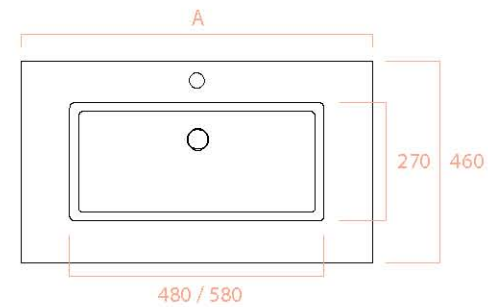

Blanco mate

	FONDO	LARGO (A)	SENO	PRECIO	
CENTRADO	40	60,5	48x21,5	179 €	
		70,5	58x21,5	232 €	
		80,5	58x21,5	246 €	
	46	60,5	48x27	189 €	
		70,5	58x27	232 €	
		80,5	58x27	248 €	
		90,5	58x27	270 €	
		100,5	58x27	285 €	
		120,5	58x27	333 €	
DESPLAZADO	46	80,5	<input type="text" value="60"/> <input type="text" value="20"/>	48x27	254 €
		100,5	<input type="text" value="60"/> <input type="text" value="40"/>	58x27	298 €
		120,5 - A	<input type="text" value="60"/> <input type="text" value="60"/>	48x27	345 €
		120,5 - B	<input type="text" value="80"/> <input type="text" value="40"/>	58x27	345 €
		140,5	<input type="text" value="80"/> <input type="text" value="60"/>	58x27	398 €
2 SENOS	46	120,5	48x27	379 €	
		140,5	48x27	415 €	

F 40 CENTRADO

F 46 CENTRADO

F 46 DESPLAZADO

F 46 2 SENOS

Opción modular encimera seno desplazado

Medidas personalizadas hasta 270 cm. en centrados y desplazados bajo pedido.
Medidas personalizadas hasta 220 cm. en encimeras de 2 senos bajo pedido.