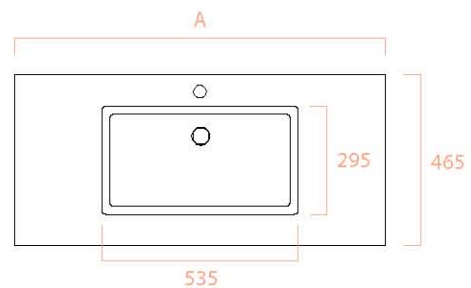

FONDO	LARGO (A)	PRECIO
CENTRADO	46	70	224 €
		80	236 €
		100	252 €

F 46 CENTRADO

Resto de medidas y colores bajo pedido.

ESQUINA REDONDA Para serie Navia y Navia natura	46	80	265 €
		100	315 €
ARCO Para serie Sella	46	80	265 €
		100	315 €

Resto de medidas y colores bajo pedido.

IVA no incluido