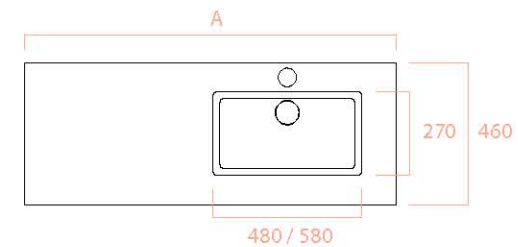

Blanco mate

	FONDO	LARGO (A)	SENO	PRECIO	
CENTRADO	40	60,5	48x21,5	179 €	
		70,5	58x21,5	232 €	
		80,5	58x21,5	246 €	
	46	60,5	48x27	189 €	
		70,5	58x27	232 €	
		80,5	58x27	248 €	
		90,5	58x27	270 €	
		100,5	58x27	285 €	
		120,5	58x27	333 €	
DESPLAZADO	46	80,5	<input type="text" value="60"/> <input type="text" value="20"/>	48x27	254 €
		100,5	<input type="text" value="60"/> <input type="text" value="40"/>	58x27	298 €
		120,5 - A	<input type="text" value="60"/> <input type="text" value="60"/>	48x27	345 €
		120,5 - B	<input type="text" value="80"/> <input type="text" value="40"/>	58x27	345 €
		140,5	<input type="text" value="80"/> <input type="text" value="60"/>	58x27	398 €
2 SENOS	46	120,5	48x27	379 €	
		140,5	48x27	415 €	

F 40 CENTRADO

F 46 CENTRADO

F 46 DESPLAZADO

F 46 2 SENOS

Opción modular encimera seno desplazado

Medidas personalizadas hasta 270 cm. en centrados y desplazados bajo pedido.
Medidas personalizadas hasta 220 cm. en encimeras de 2 senos bajo pedido.