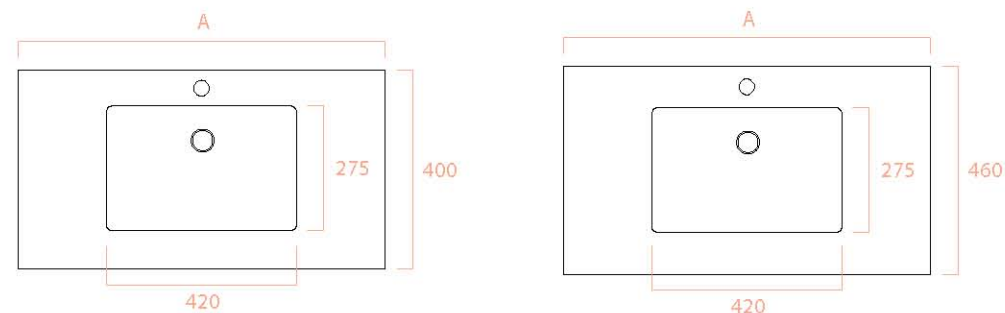

FONDO	LARGO (A)	PRECIO MASA	PRECIO COLOR
CENTRADO	40 Pireo	60		111 €
		70		128 €
		80		136 €
	46 Kalimnos	60	146 €	111 €
		70	154 €	128 €
		80	165 €	136 €
		100	185 €	145 €
120		218 €	197 €	
2 SENOS	46 Kalimnos	120	278 €	240 €

COTAS

F 40 CENTRADO

F 46 CENTRADO