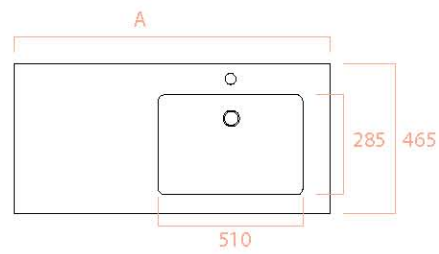

F 46 DESPLAZADO