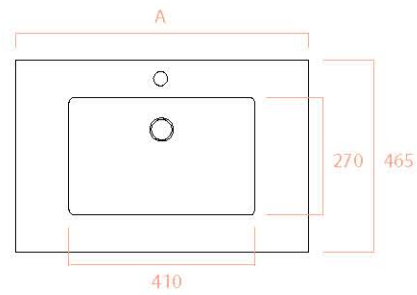

F 39 CENTRADO

F 46 CENTRADO

F 46 DESPLAZADO

F 46 2 SENOS

Opción modular encimera seno desplazado **MUEBLE** **MODULO**

CENTRADO	46	60	62 €
		80	78 €
		100	103 €

F 46 CENTRADO

IVA no incluido