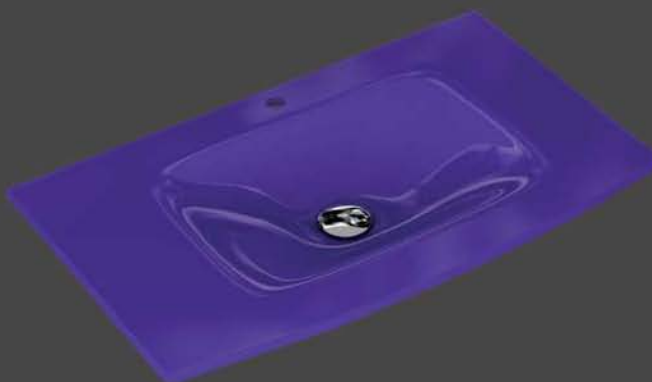

Negro

Azul

Pistacho

Morado

ESQUINAS REDONDEADAS

ARCO

Blanco verdoso

Morado

Chocolate

	FONDO	LARGO (A)	PRECIO MASA	PRECIO COLOR
CENTRADO	40 Pireo	60		111 €
		70		128 €
		80		136 €
	46 Kalimnos	60	146 €	111 €
		70	154 €	128 €
		80	165 €	136 €
		100	185 €	145 €
120		218 €	197 €	
2 SENOS	46 Kalimnos	120	278 €	240 €