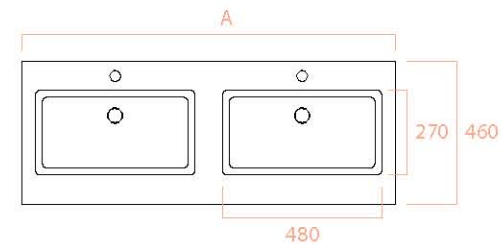

Blanco mate

	FONDO	LARGO (A)	SENO	PRECIO	
CENTRADO	40	60,5	48x21,5	179 €	
		70,5	58x21,5	232 €	
		80,5	58x21,5	246 €	
	46	60,5	48x27	189 €	
		70,5	58x27	232 €	
		80,5	58x27	248 €	
		90,5	58x27	270 €	
		100,5	58x27	285 €	
		120,5	58x27	333 €	
DESPLAZADO	46	80,5	<input type="text" value="60"/> <input type="text" value="20"/>	48x27	254 €
		100,5	<input type="text" value="60"/> <input type="text" value="40"/>	58x27	298 €
		120,5 - A	<input type="text" value="60"/> <input type="text" value="60"/>	48x27	345 €
		120,5 - B	<input type="text" value="80"/> <input type="text" value="40"/>	58x27	345 €
		140,5	<input type="text" value="80"/> <input type="text" value="60"/>	58x27	398 €
2 SENOS	46	120,5	48x27	379 €	
		140,5	48x27	415 €	

F 40 CENTRADO

F 46 CENTRADO

F 46 DESPLAZADO

F 46 2 SENOS

Opción modular encimera seno desplazado

Medidas personalizadas hasta 270 cm. en centrados y desplazados bajo pedido.
Medidas personalizadas hasta 220 cm. en encimeras de 2 senos bajo pedido.